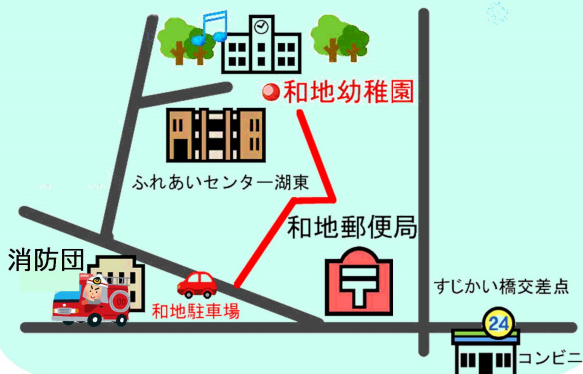

1/17(水) 遊びの玉手箱

2/14(水) リトミック

\*雨天等で中止または延期になる場合は、ブログでお知らせします。

10:00~11:30

★参加費無料!

★準備の都合等がありますので、事前に園までご連絡ください。

たくさんのご来園をお待ちしています。

和地幼稚園のホームページ・ブログみてね!