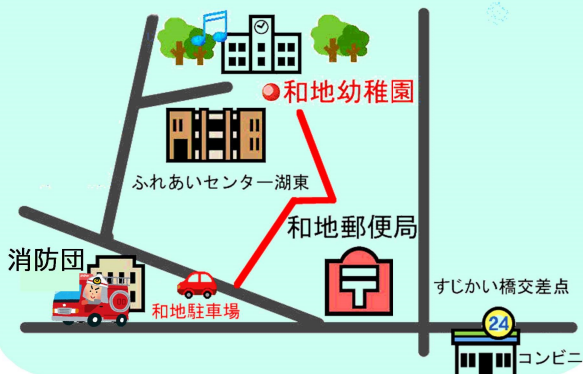

1/17(水) 遊びの玉手箱

2/14(水) リトミック

*雨天等で中止または延期になる場合は、ブログでお知らせします。

10:00~11:30

★参加費無料!

★準備の都合等がありますので、事前に園までご連絡ください。

たくさんのご来園をお待ちしています。

和地幼稚園のホームページ・ブログみてね!