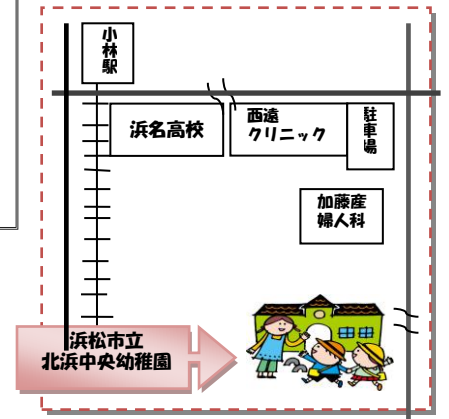

令和6年度 浜松市立北浜中央幼稚園

ぺんぎん学級(就園1年前)あひる学級(就園2年前)

参加者募集

北浜中央幼稚園はこちらです。
道がせまいので気をつけてお越しください。

☆ 浜松市立北浜中央幼稚園では来年度以降に入園を迎えるお子さんを対象に、未就園児学級（ぺんぎん学級、あひる学級）を行っています。地域にお住まいのお子さんは、どなたでも参加いただけます。

☆ぺんぎん学級では・・・

幼稚園のお部屋や園庭で自由に遊んだり、簡単な製作活動を体験したりすることができます。きっとお子さんと一緒に楽しい時間を過ごせることと思います。

☆まだどこの幼稚園に入園するか迷われている方もぜひ御参加ください!!

幼稚園の様子や活動を知っていただく良い機会になると思います。

ぺんぎん学級対象 令和3年4月2日～令和4年4月1日生まれ

回	月 日 (曜)	時 間	内 容 等 (予定)
1	6 / 20 (木)	9:30～11:00	在園児と一緒に遊んだり、絵本を見たりする。 園長からの話。
2	7 / 5 (金)	9:30～11:00	在園児と一緒に遊んだり、七夕の飾りをつくったりする。
3	9 / 13 (金)	9:30～11:00	在園児と一緒に遊んだり、お話を見たりする。 入園願書配布
4	10 / 16 (水)	9:30～11:00	在園児と運動会ごっこをしたり、かけっこしたりする。
5	11 / 6 (水)	9:30～11:00	お祭りごっこ、入園書類配布
6	12 / 4 (水)	9:30～11:00	在園児と一緒に遊んだり、クリスマスの飾りをつくったりする。
7	1 / 17 (金)	13:30～15:00	幼稚園体験・入園説明会・PTA より説明
8	2 / 4 (火)	13:00～14:00	幼稚園で遊ぶ。用品販売

※ぺんぎん学級では、保険に加入していただきます。保険代（320円）をいただきます。

参加希望の方は5月20日（月）までに代金を添えて申し込みをお願いします。

あひる学級対象 令和4年4月2日～令和5年4月1日生まれ

回	月 日 (曜)	時 間	内 容 等 (予定)
1	10 / 17 (木)	9:30～11:00	園庭解放、保育見学
2	11 / 13 (水)	9:30～11:00	園庭解放、保育見学
3	2 / 5 (水)	9:30～11:00	園庭解放、保育見学、ぺんぎん学級の説明