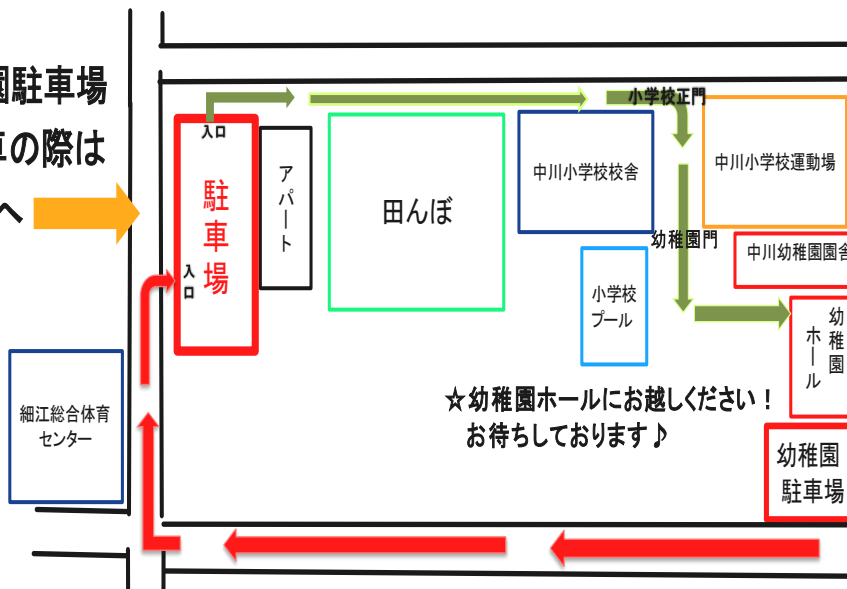

たんぽぽっこの会

年間6回、未就園児への園舎園庭開放「たんぽぽっこの会」を開催します。地域の未就園児の方が安心して遊べる子育て広場として、どなたでも参加できますので御活用ください。多くの方の来園をお待ちしています。(募集人数：親子で60人)

開催時間 午前9時30分から11時00分

開催予定日 5/19(木) 6/16(木) 7/11(月) 9/7(水)

10/27(木)

秋祭り

親子リトミック
講師を招きます

1/17(火)

積み木遊び

園児と触れ合いながら一緒に遊びましょう!

親子リトミック
講師を招きます

18(水)

*都合のよい日に、直接園までお越しください。

*駐車場は南門の砂利の駐車場、アパート（キャステール）西駐車場を御利用ください。

絵本の読み聞かせ

リトミック
親子のふれあい遊び

園児とのふれあい

☆幼稚園駐車場
が満車の際は
こちらへ

☆幼稚園ホールにお越しください！
お待ちしております♪

お母さん同士も
仲良しになれます。
子育てを楽しみ
ましょう!!

浜松市立中川幼稚園

TEL 053-523-1364

担当 吉岡